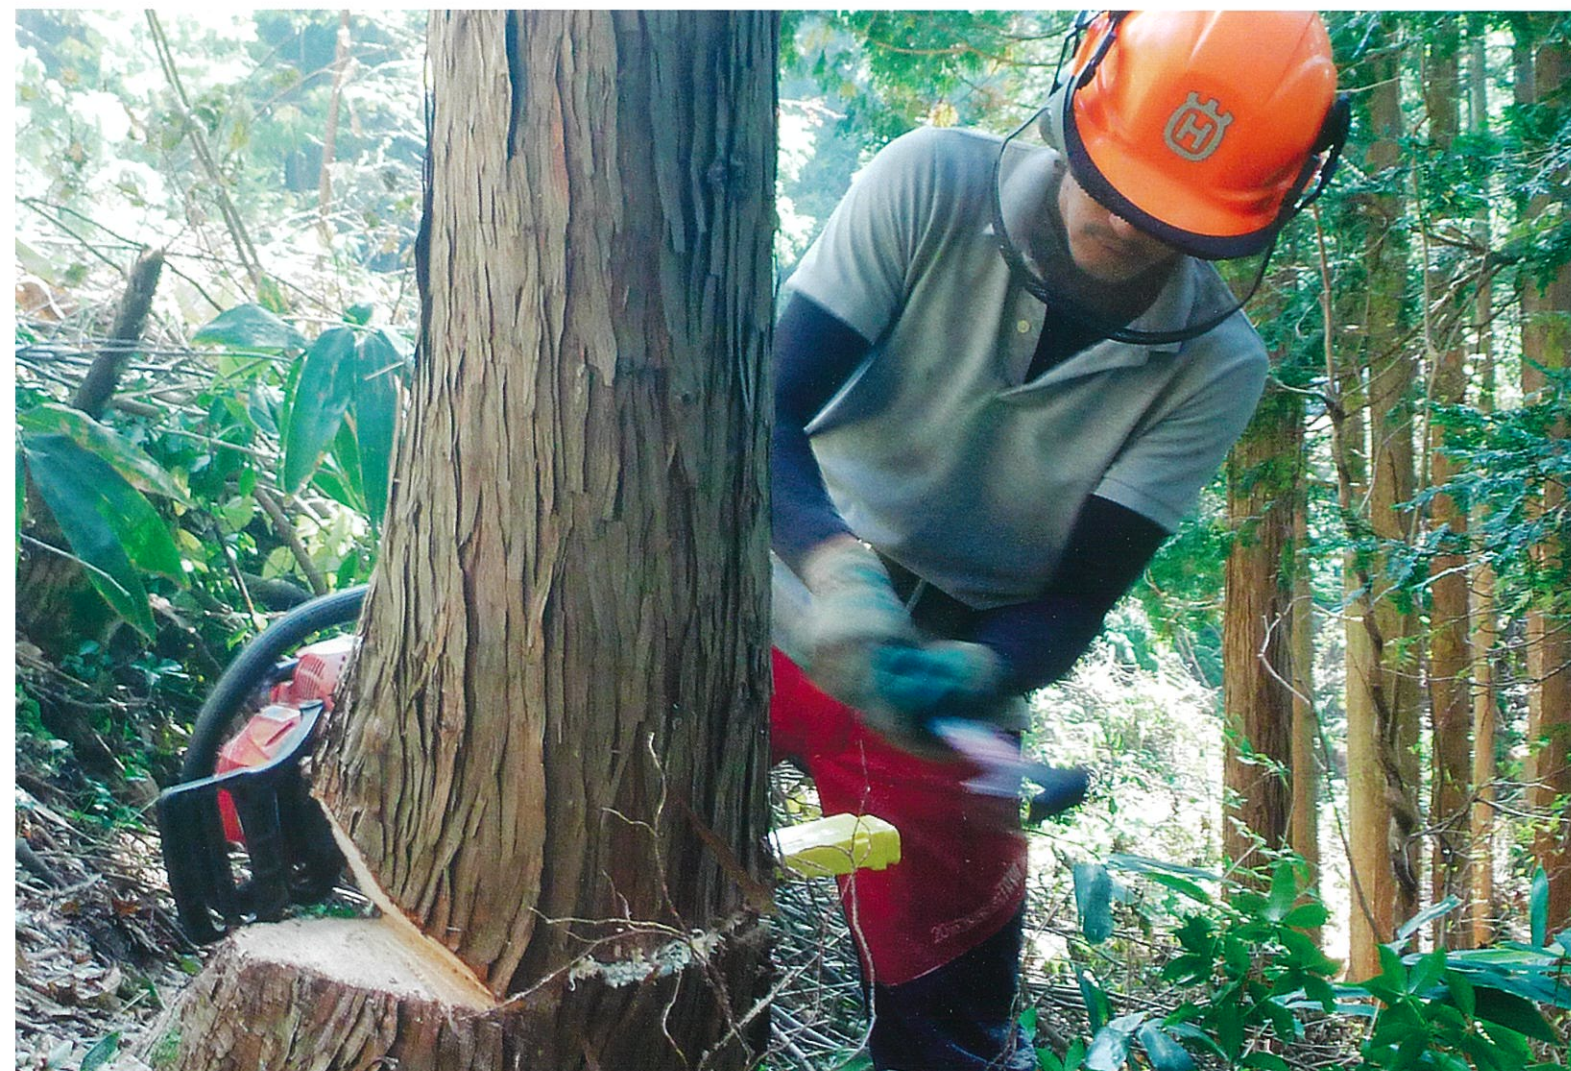

鏡野町林業就業者支援事業

鏡野町で林業を してみませんか？

岡山県の北部に位置する「鏡野町」は、町の面積の約87%が森林です。
人口約13,000人の町ですが、森林・温泉・スキー場・湖といった
大自然に恵まれた「森といで湯と田園文化の里」で林業をしてみませんか？

鏡野町林業就業者支援事業

1 引越支援金……………20万円

- ・ 町内移転後に住民票を確認
- ・ 20万円以内実費分(1回限り)
- ・ 領収書を確認後に支給

〈コ〉普通自動車第一種運転免許を有する者(対象事業体が雇用後の取得を認める場合は除く)

■ 林業ってどんな仕事？

大きく成長した木を伐採して木材を生産すると同時に、伐採した場所に新たな木を植栽して、豊かな森林を維持していく仕事です。また、森林を保全する役目も果たしており・水を蓄えきれいにする・山の崩落を防ぐ・レクリエーションの場の提供・自然景観の形成・空気の浄化・多様な生き物の育成といった役割や機能を支えている仕事です。

材木の更新を目的として伐期に達した成熟木を切ることです。

間伐

木々の密度を調整することで、木々どうしの競争を緩和させ、残された木を健全に育てるための作業です。主に秋から冬に行います。

枝打ち(秋季~冬期)

発育を促したり、節のないよい材を得るために樹木の下枝を切りはらいます。主に秋から冬にかけて行います。

■ 先輩からのメッセージ

PROFILE

田中 伸章さん