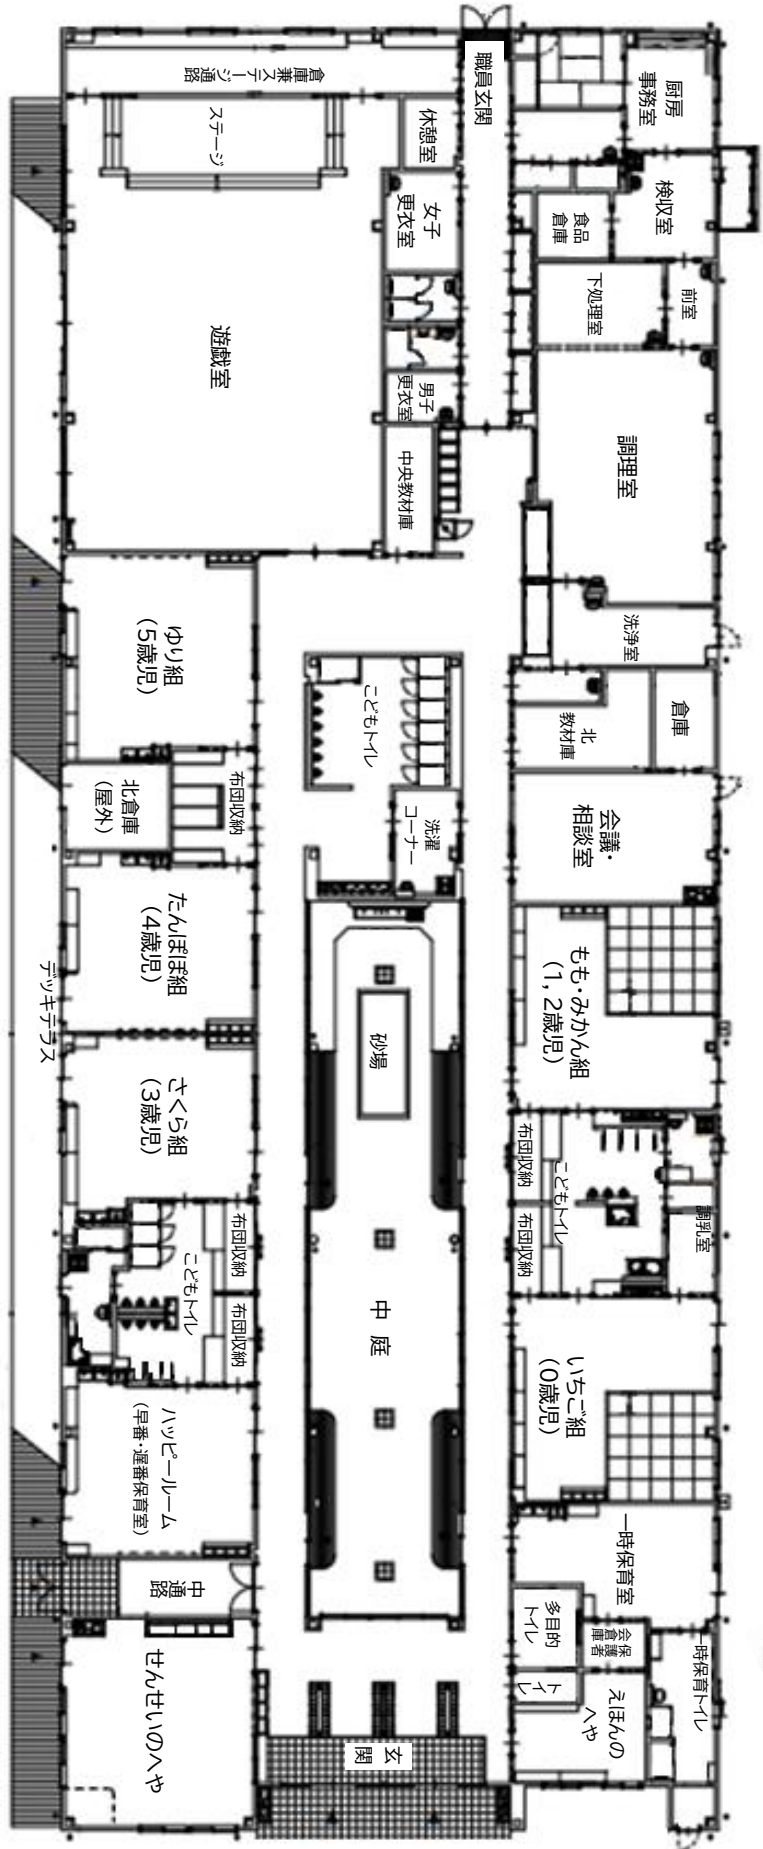

配置図

令和8年度より新園章になりました

園児、保護者、職員、地域住民がお互いを守り守られながら協力して保育環境を維持していくことで園児が郷土の大切さを感じられるようにするとともに、鶴喜という地名の象徴である鶴を新園舎開園に伴い、現代的デザインに見直しました。

つるぎほいくえんのうた
作詞 平成7年度職員一同
作曲 居森浩美

一 はなさくおにわて
げんきよく
ぶんごおすなは
すべりだい
やくそくまわつててをこなぎ
なかよくあそぶ つるぎのこ
二 こりがうたうよ
けやきから
いもやさしくよびかける
ともだちいばいあまつて
にににこそがの
つるぎのこ
三 あかいおやねのほいくえん
あかるうたごえ
きこえるよ
ゆめをおおきくふくらませ
ひかりがやくつるぎのこ