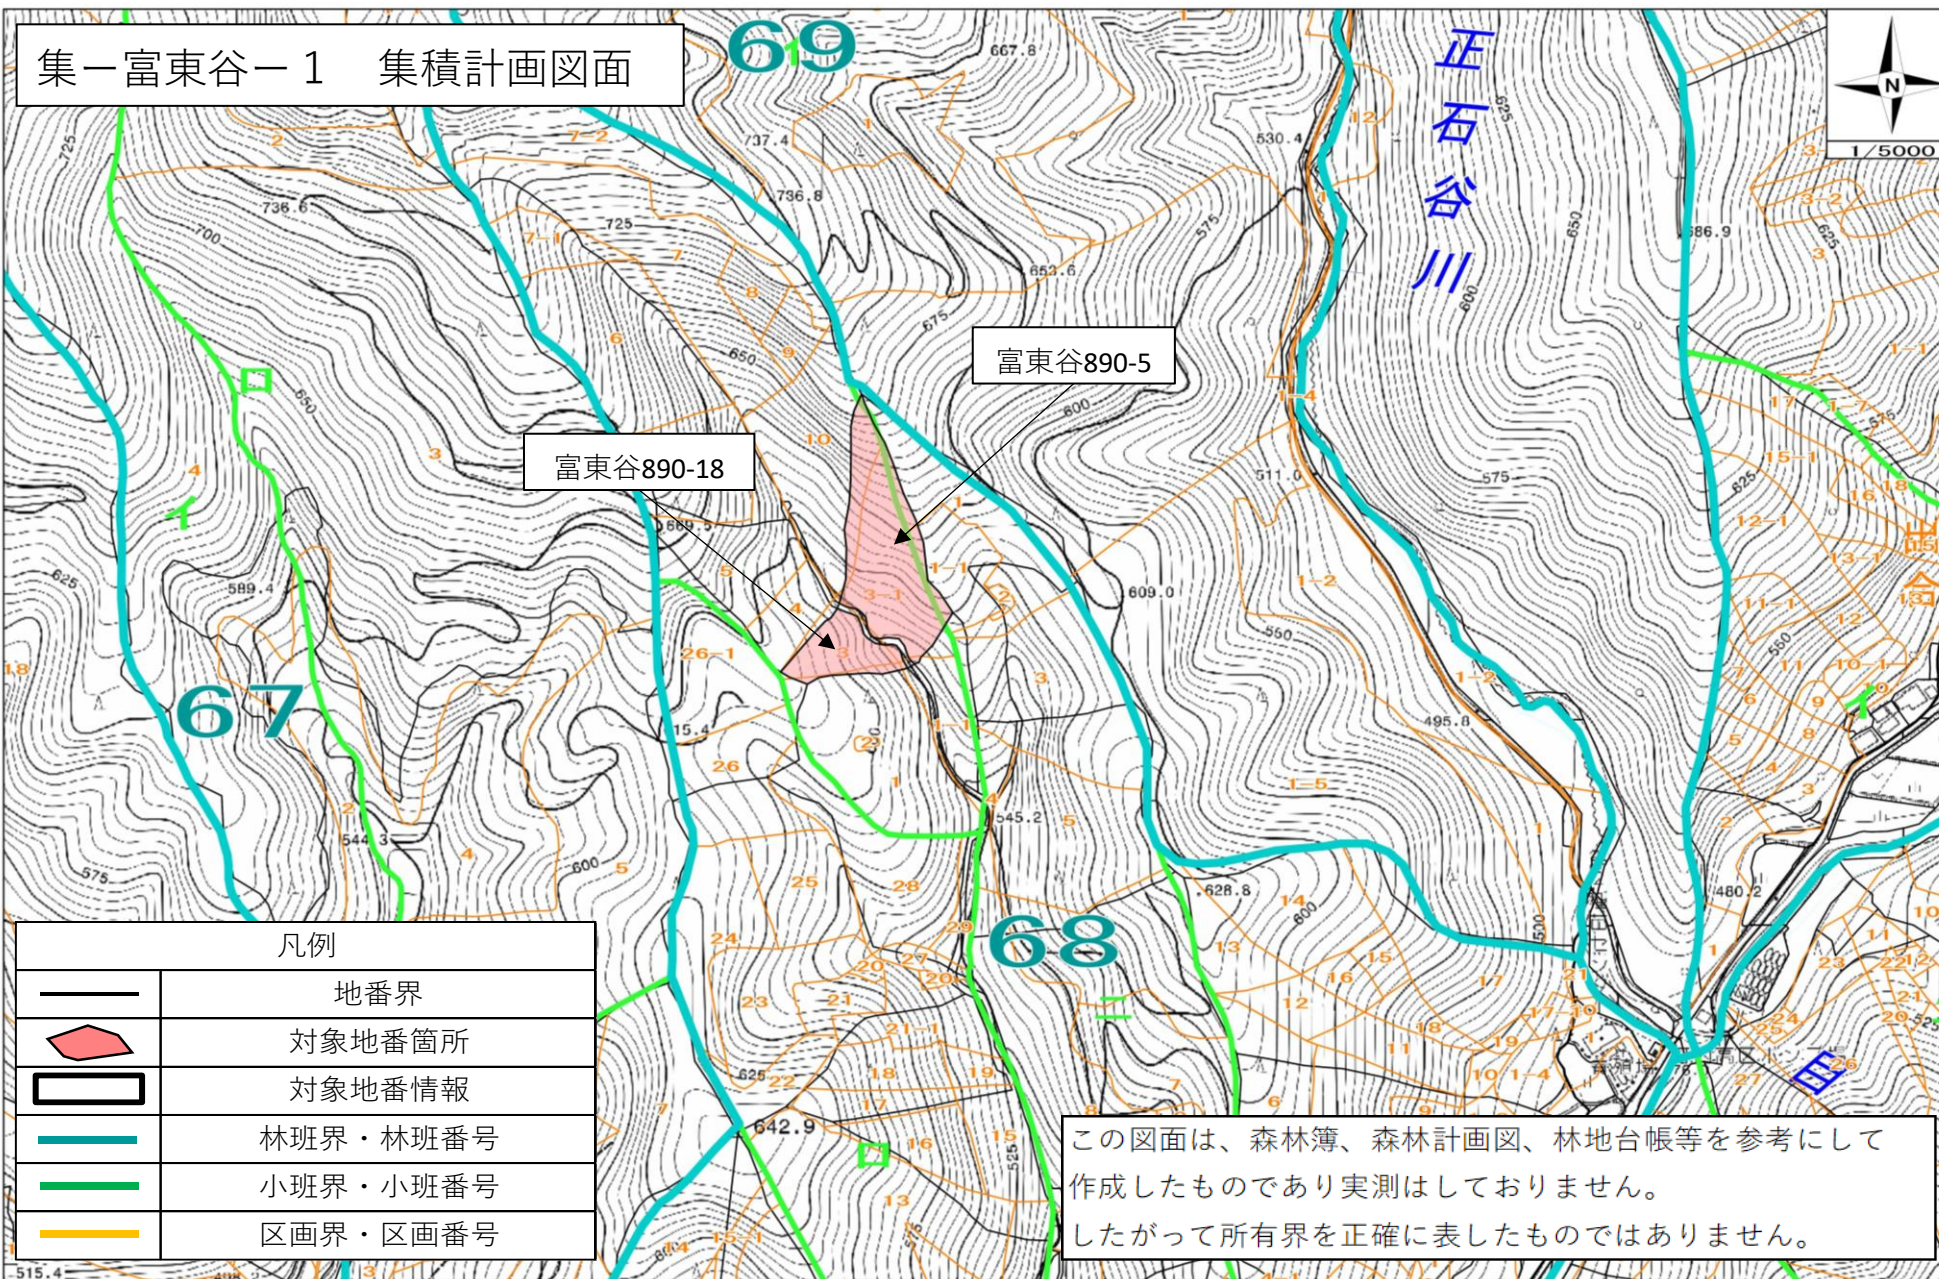

集一富東谷一1 集積計画図面

凡例

	地番界
	対象地番箇所
	対象地番情報
	林班界・林班番号
	小班界・小班番号
	区画界・区画番号

この図面は、森林簿、森林計画図、林地台帳等を参考にして作成したものであり実測はしていません。  
したがって所有界を正確に表したものではありません。

集一富東谷一1 集積計画図面

1/20000

富東谷890-5他1筆

鏡野町 富振興センター

凡例	
	地番界
	対象地番箇所
	対象地番情報
	林班界・林班番号

この図面は、森林簿、森林計画図、林地台帳等を参考にして作成したものであり実測はしていません。  
したがって所有界を正確に表したものではありません。