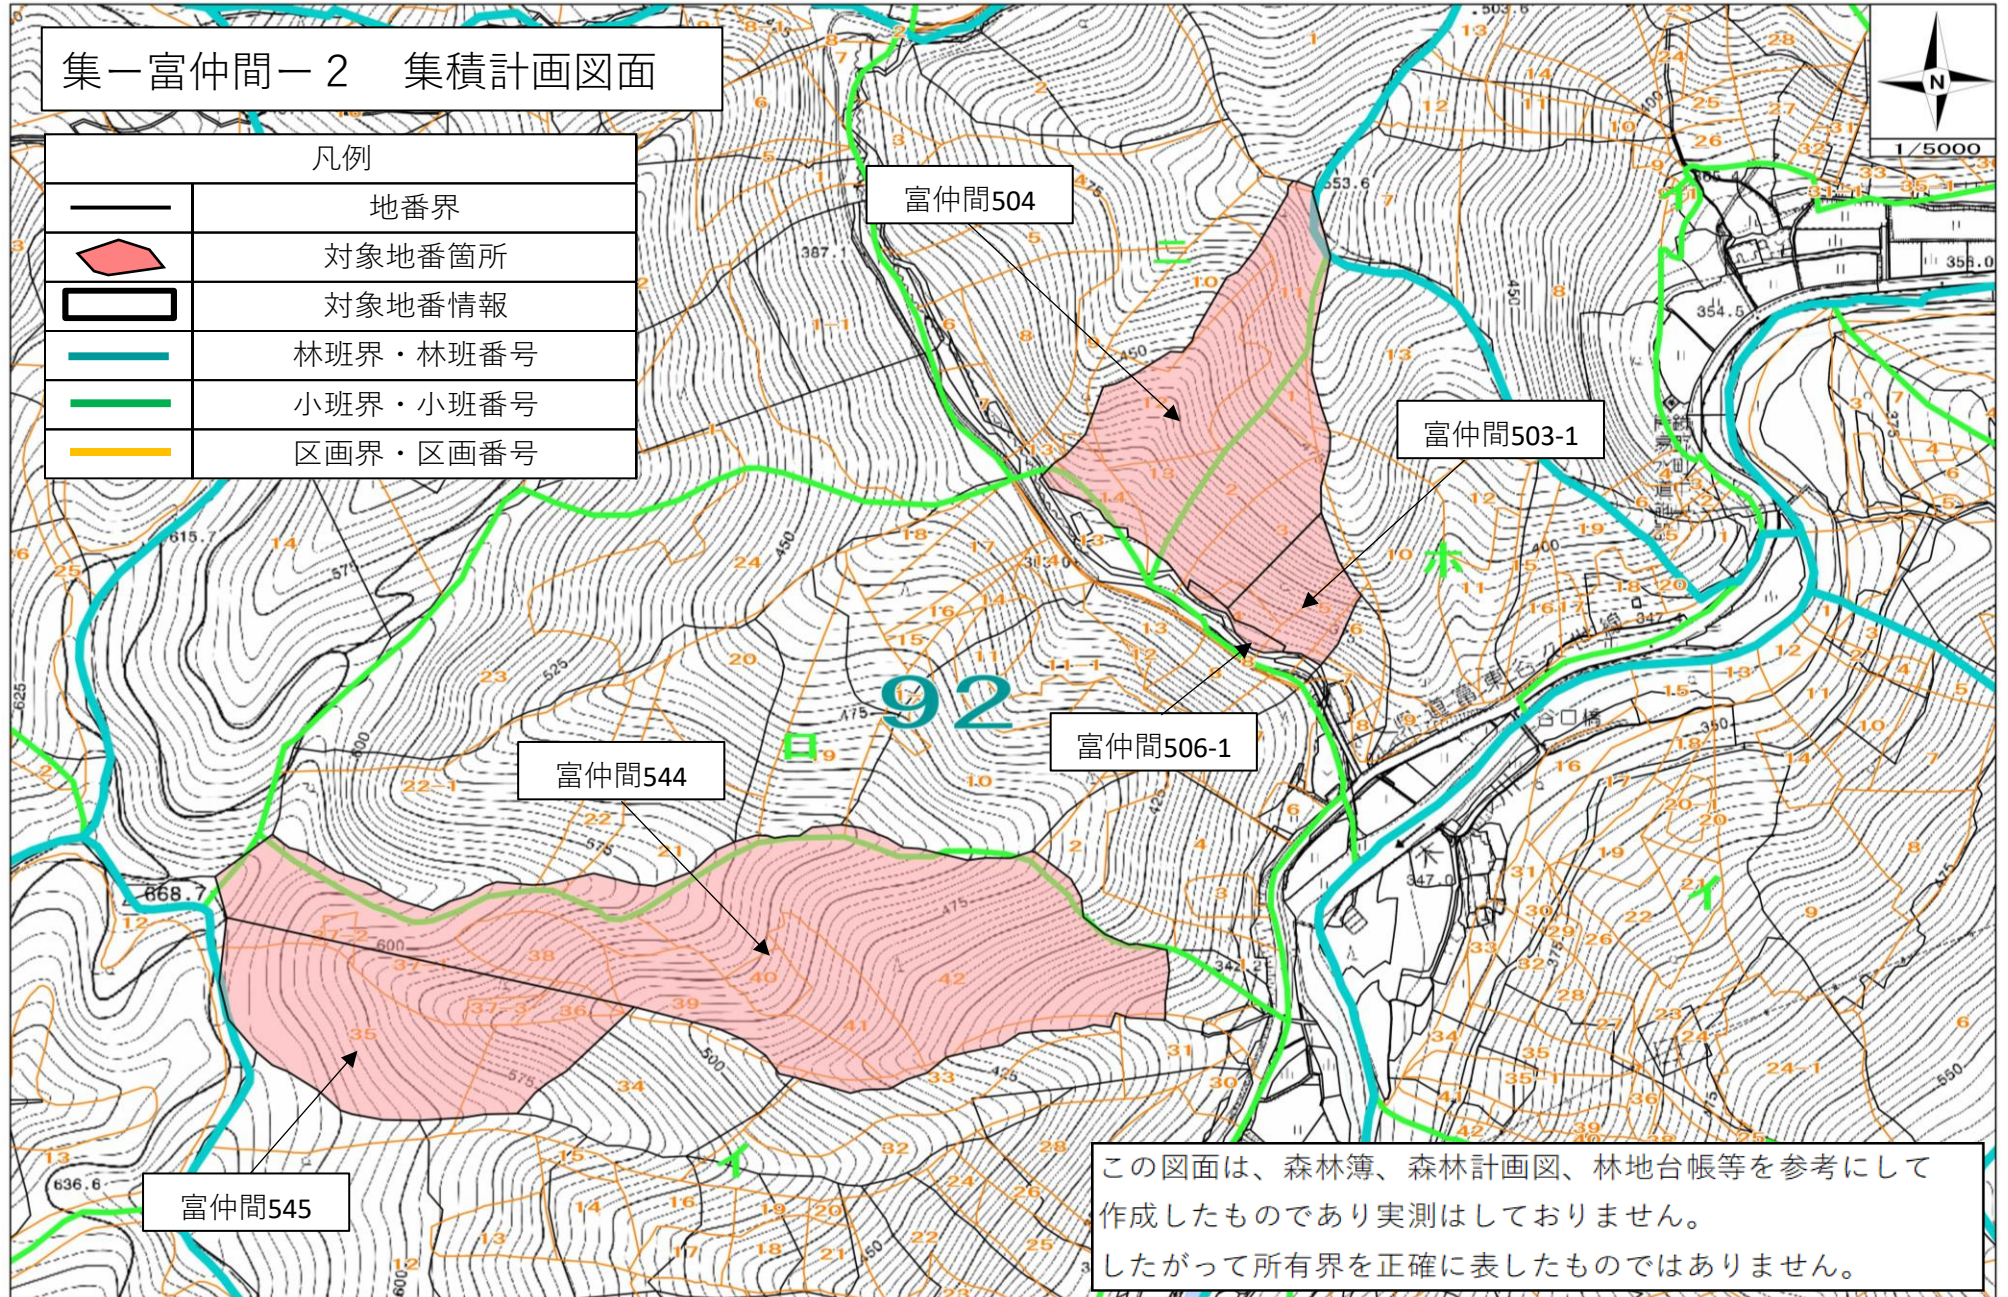

# 集一富仲間一2 集積計画図面

## 凡例

	地番界
	対象地番箇所
	対象地番情報
	林班界・林班番号
	小班界・小班番号
	区画界・区画番号

この図面は、森林簿、森林計画図、林地台帳等を参考にして作成したものであり実測はしていません。  
したがって所有界を正確に表したものではありません。

集一富仲間一2 集積計画図面

鏡野町 富振興センター

富仲間503-1他4筆

この図面は、森林簿、森林計画図、林地台帳等を参考にして作成したものであり実測はしていません。  
したがって所有界を正確に表したものではありません。

凡例	
	地番界
	対象地番箇所
	対象地番情報
	林班界・林班番号