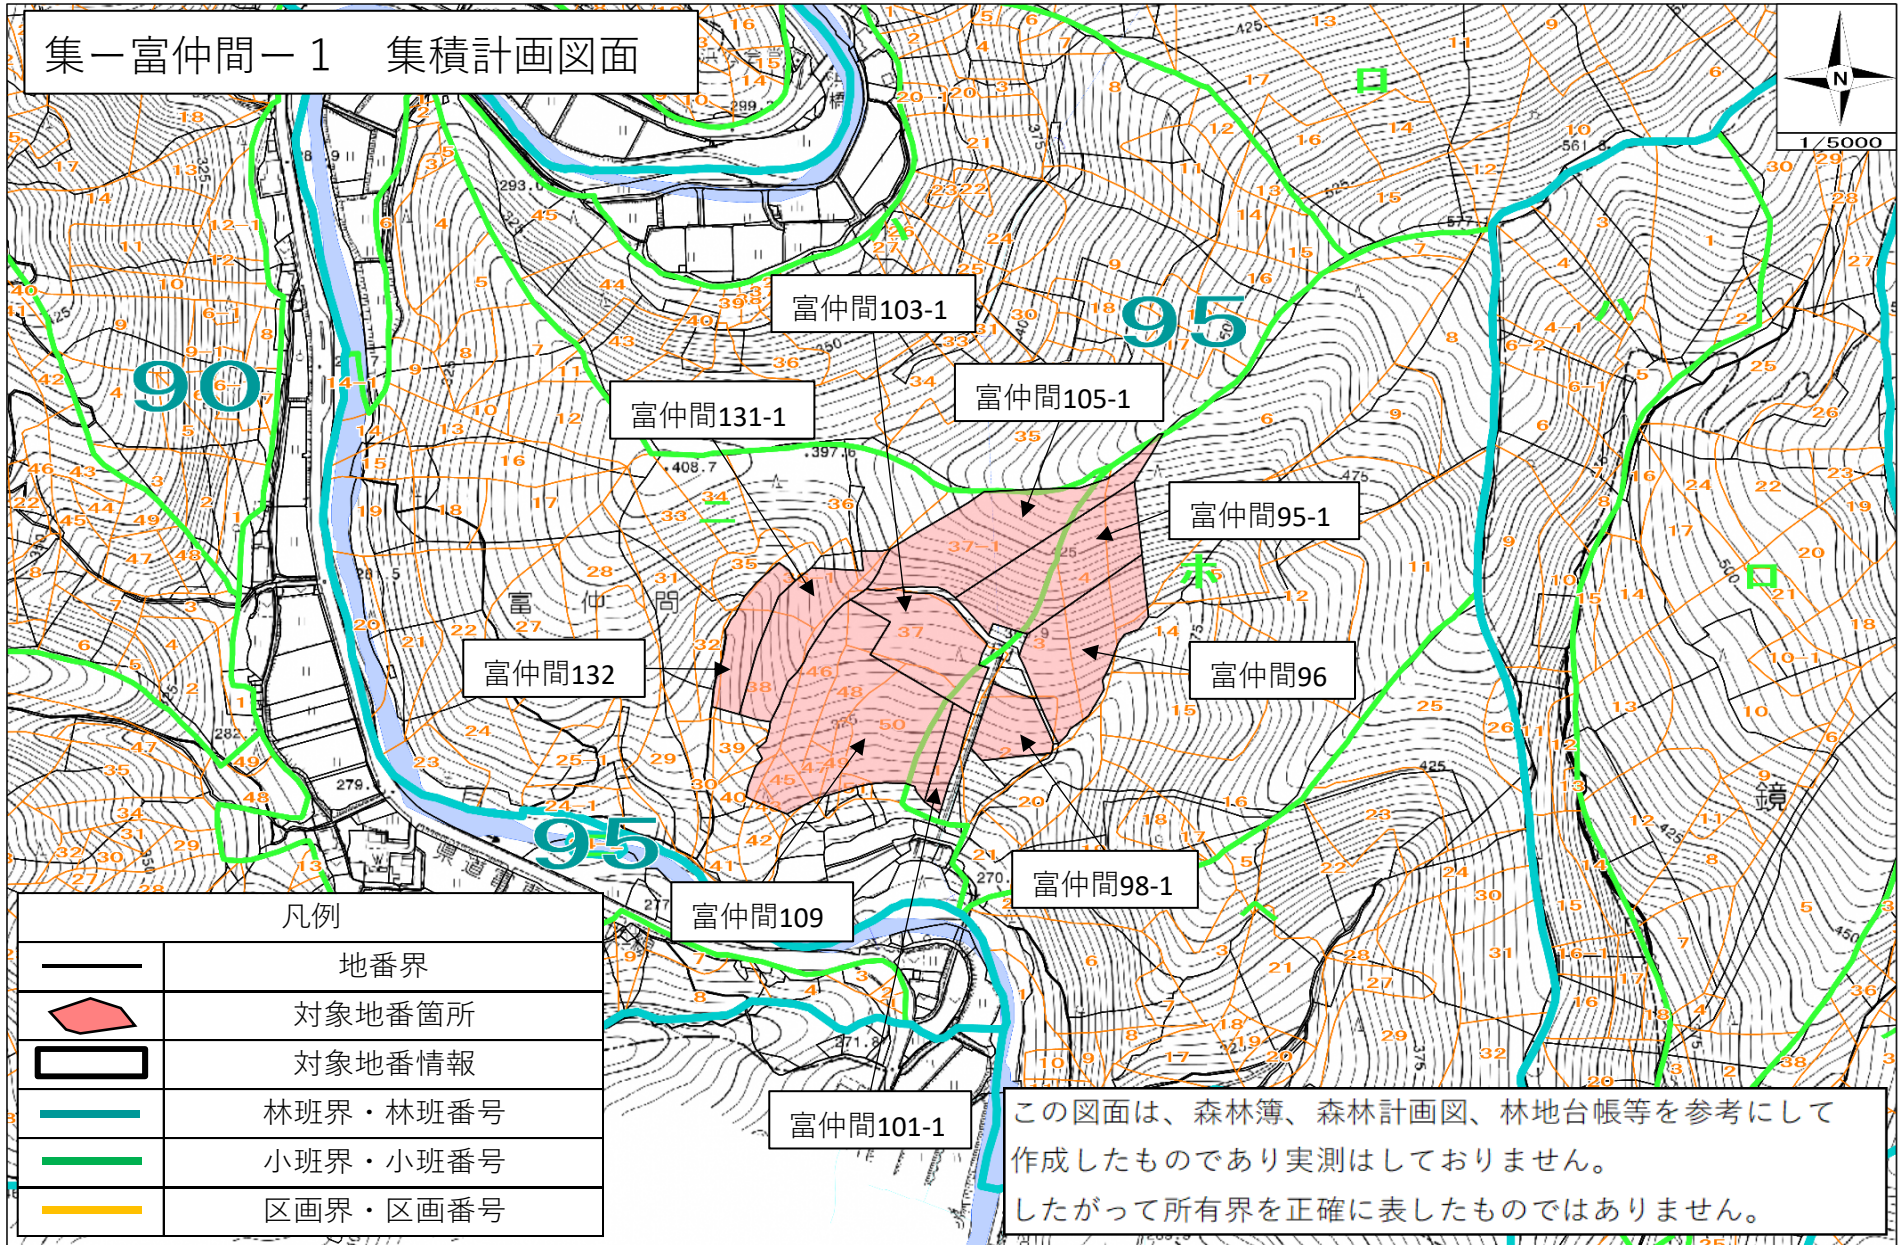

集一富仲間一 集積計画図面

凡例	
	地番界
	対象地番箇所
	対象地番情報
	林班界・林班番号
	小班界・小班番号
	区画界・区画番号

この図面は、森林簿、森林計画図、林地台帳等を参考にして作成したものであり実測はしておりません。
したがって所有界を正確に表したものではありません。

集一富仲間一1 集積計画図面

鏡野町 富振興センター

富仲間95-1他8筆

この図面は、森林簿、森林計画図、林地台帳等を参考にして作成したものであり実測はしておりません。
したがって所有界を正確に表したものではありません。

凡例	
	地番界
	対象地番箇所
	対象地番情報
	林班界・林班番号