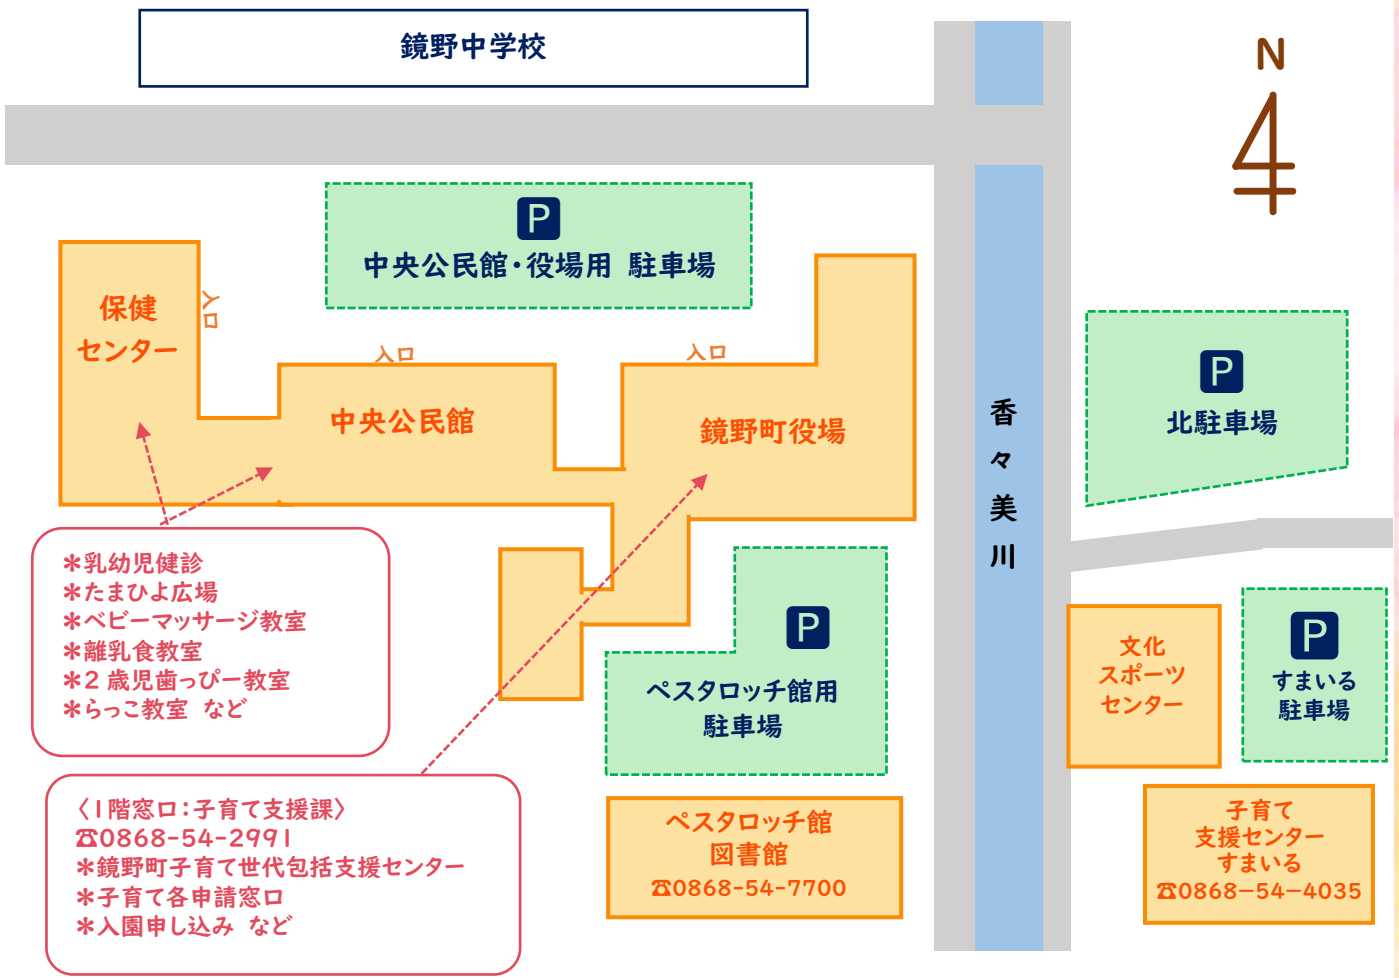

鏡野町役場 近隣施設・駐車場のご案内

鏡野町・子育てナビのご案内

「子育てナビ」には、子育てに役立つ機能がたくさんあります!

子育てナビ Web版

- ・登録なしで誰でも閲覧することができる
- ・子育てに関する制度等を調べられる
- ・町のイベント情報をチェックできる など

子育てナビ アプリ版

- ・子どもの成長記録・予防接種記録をつけられる
- ・町のイベント情報がプッシュ通知で届く
- ・マップで子育て支援施設を探せる など

Web版:「鏡野町子育てナビ」で検索

<https://kagamino-town.mamafre.jp>

アプリ版:「子育てタウン」で検索

App Storeでダウンロード Google Playでダウンロード