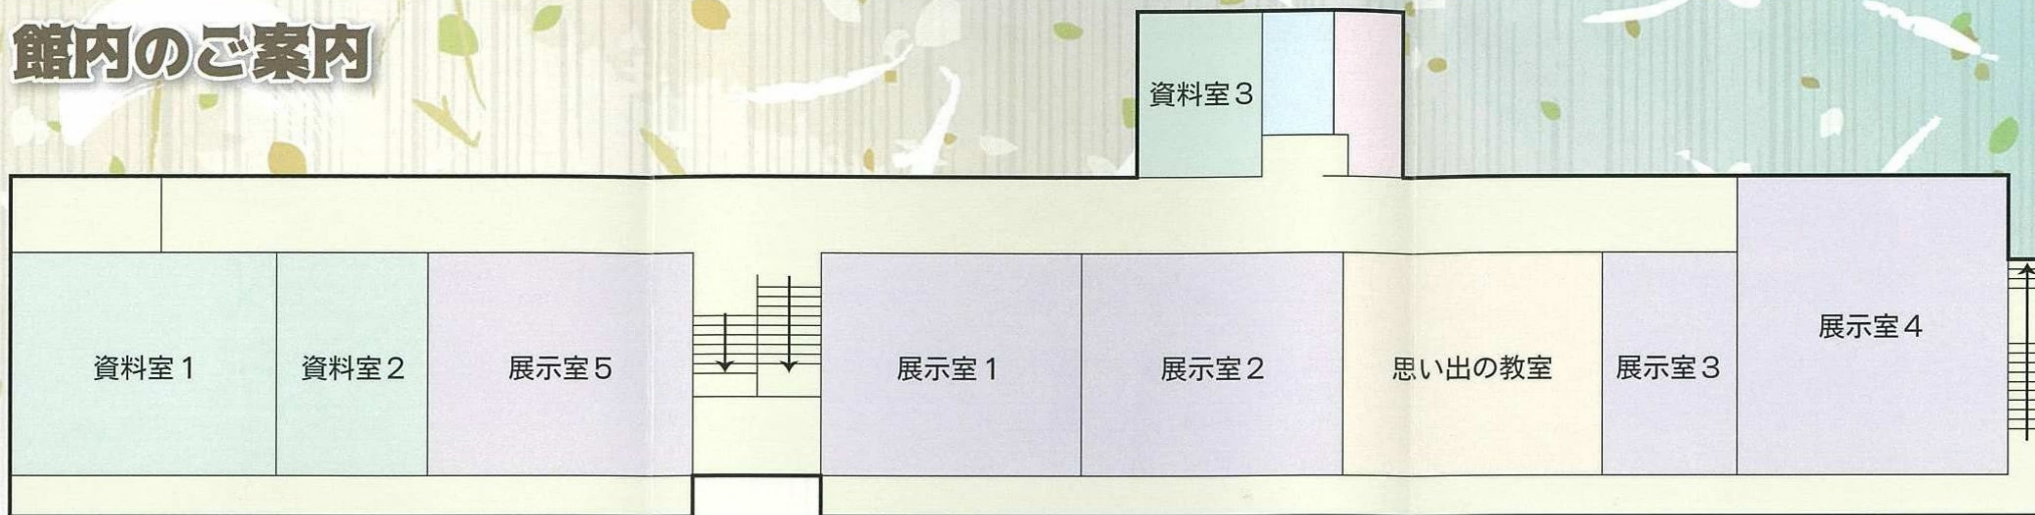

館内のご案内

懐かしい教室、富の文化にふれ、ゆっくりとお楽しみください

展示室 1

農業、祭事に関するものや、日常生活に使用していた民俗資料

展示室 3

平成28年(2016)に閉校した富中学校に関する資料を展示。歴代校長、学校生活の写真や校旗など

思い出の教室

かつての富小学校の教室を再現した、懐かしい風景が広がります

展示室 2

- 埋蔵文化財資料
- 町指定文化財資料
- たたら・木地師資料
- 養蚕・林業など産業に関する民俗資料

展示室 4

- 学校で使用されていた教材や備品
- 歴代の富中学校卒業生の写真

展示室 5

大型の民俗資料や、白賀溪谷の植物標本の展示