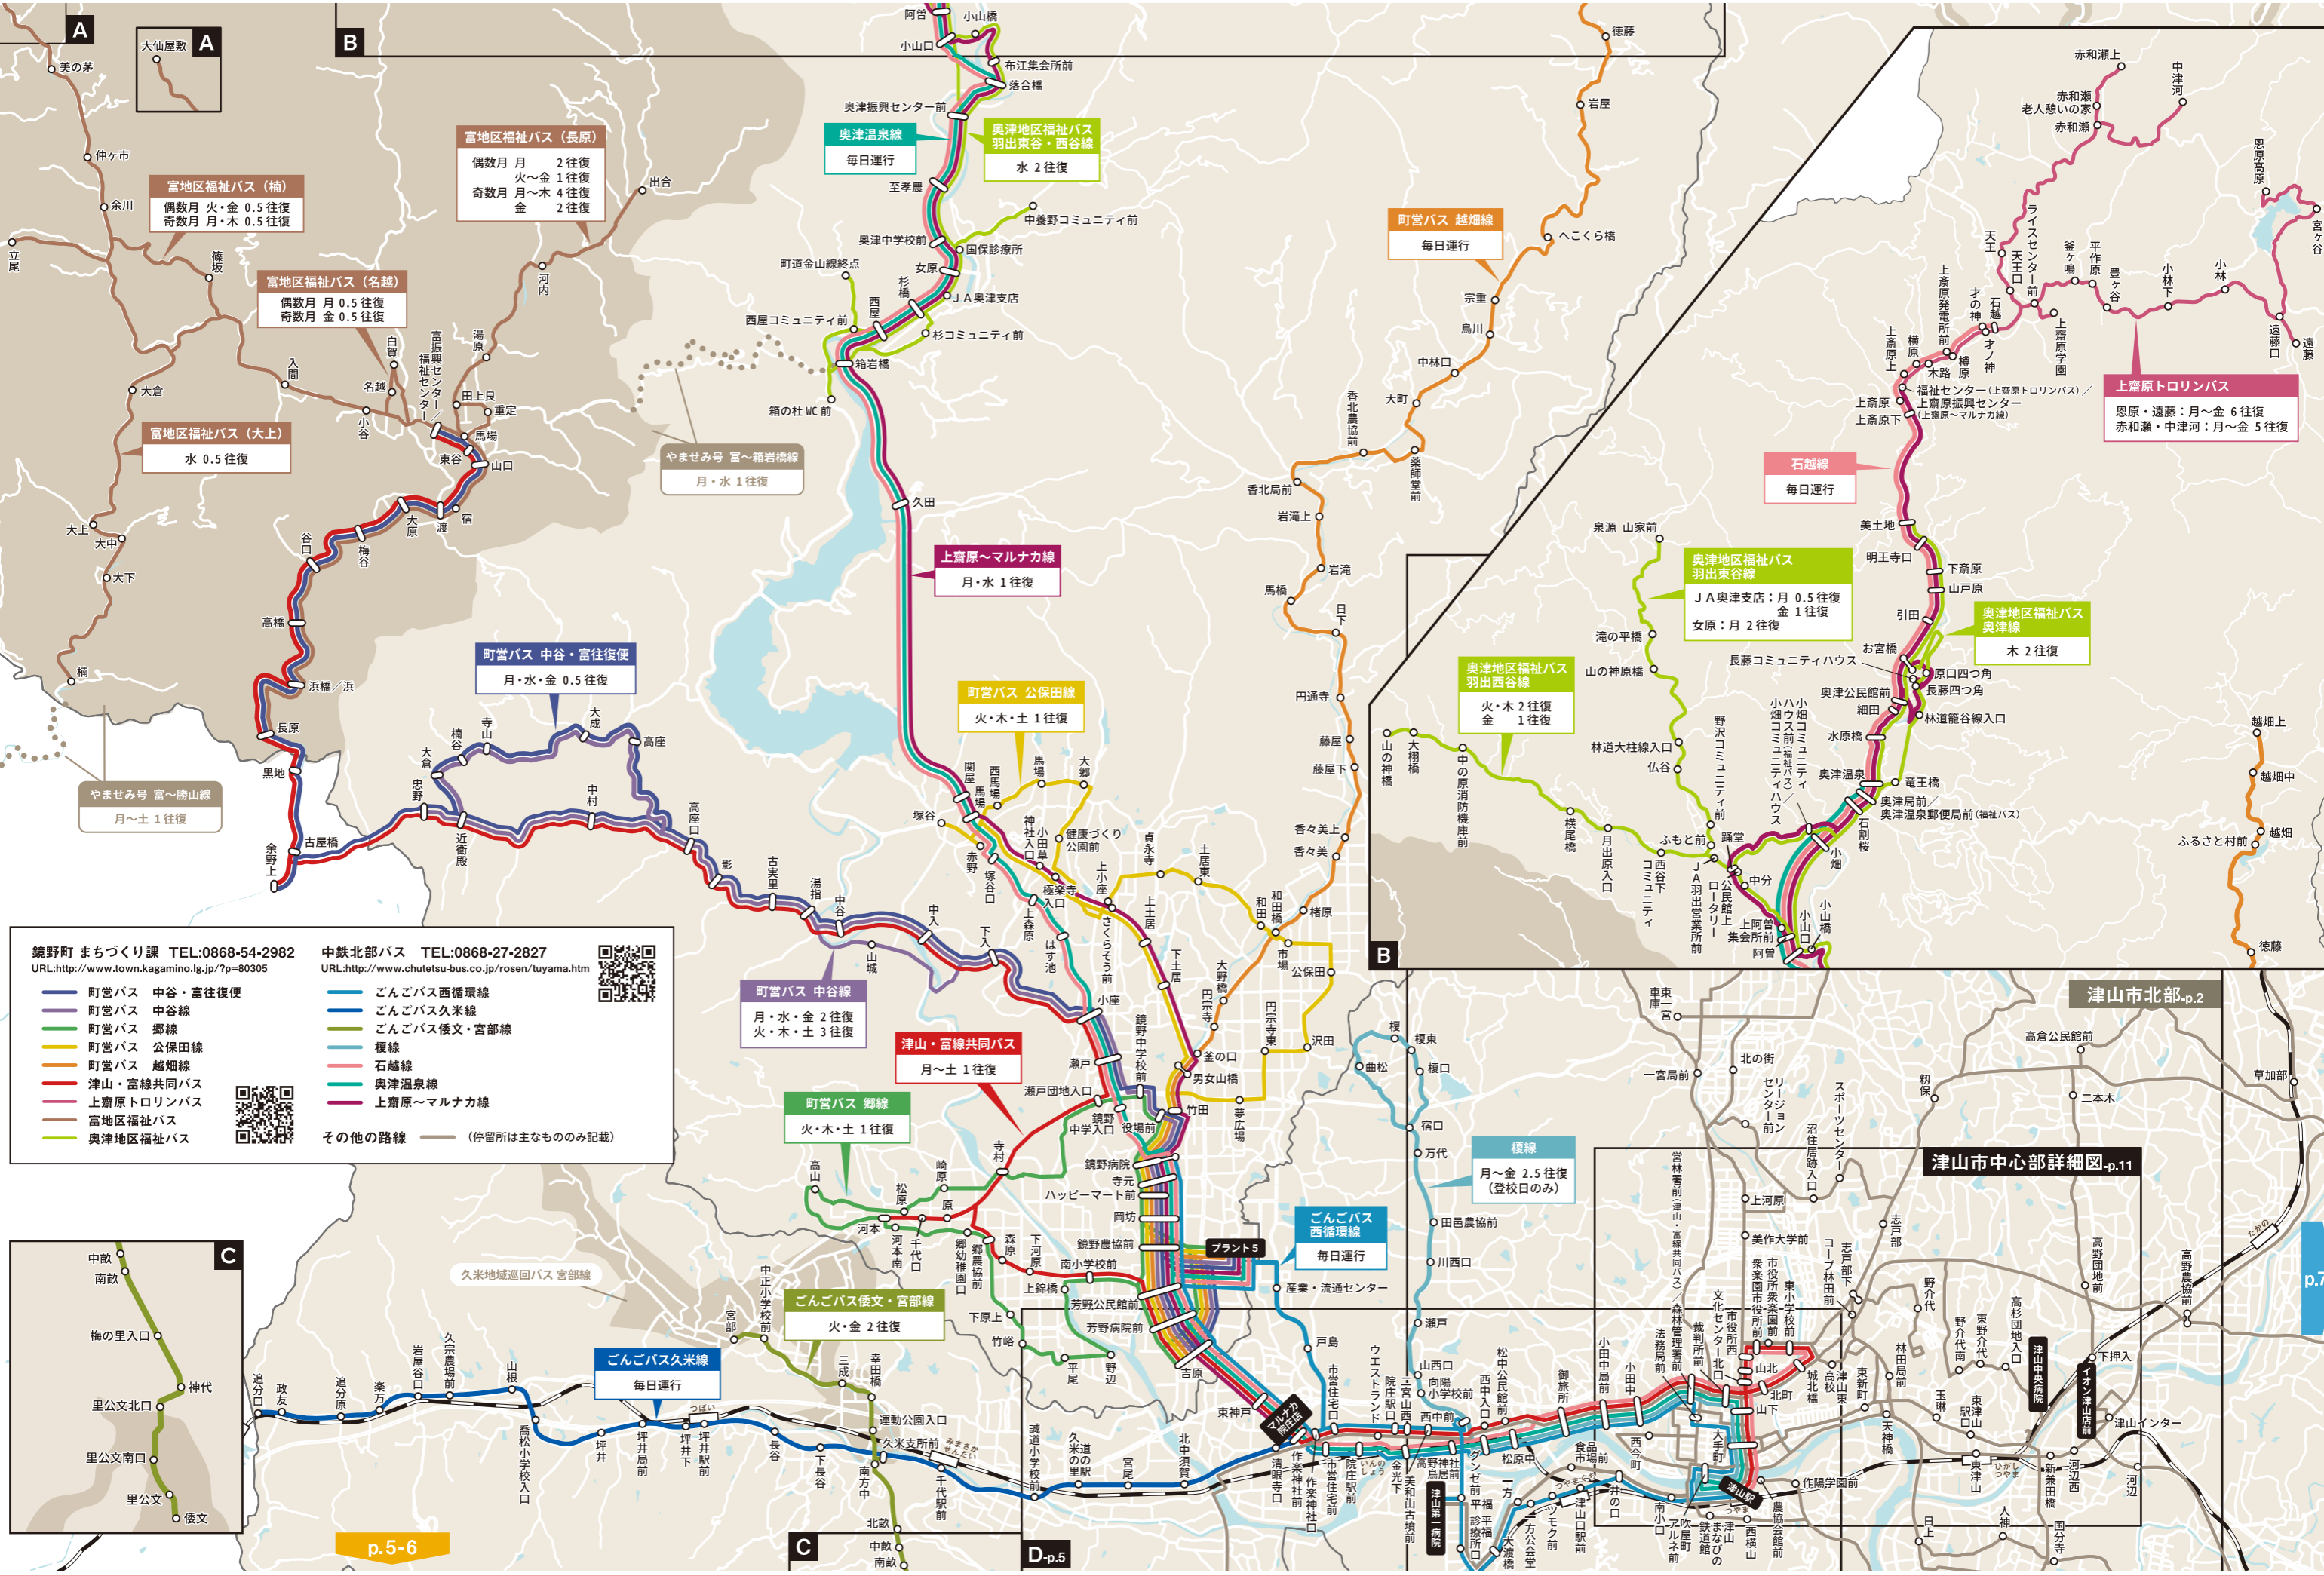

津山市西部・鏡野町エリア

鏡野町まちづくり課 TEL:0868-54-2982
 URL: <http://www.town.kagamiino.lg.jp/?p=80305>

中鉄北部バス TEL:0868-27-2827
 URL: <http://www.chutetsu-bus.co.jp/rosen/tuyama.htm>

町営バス 中谷・富往復便	ごんごバス西循環線
町営バス 中谷線	ごんごバス久米線
町営バス 郷線	ごんごバス倭文・宮部線
町営バス 公保田線	榎線
町営バス 越畑線	石越線
津山・富線共同バス	奥津温泉線
上齋原トロリンバス	上齋原〜マルナカ線
富地区福祉バス	その他の路線 (停留所は主なもののみ記載)
奥津地区福祉バス	