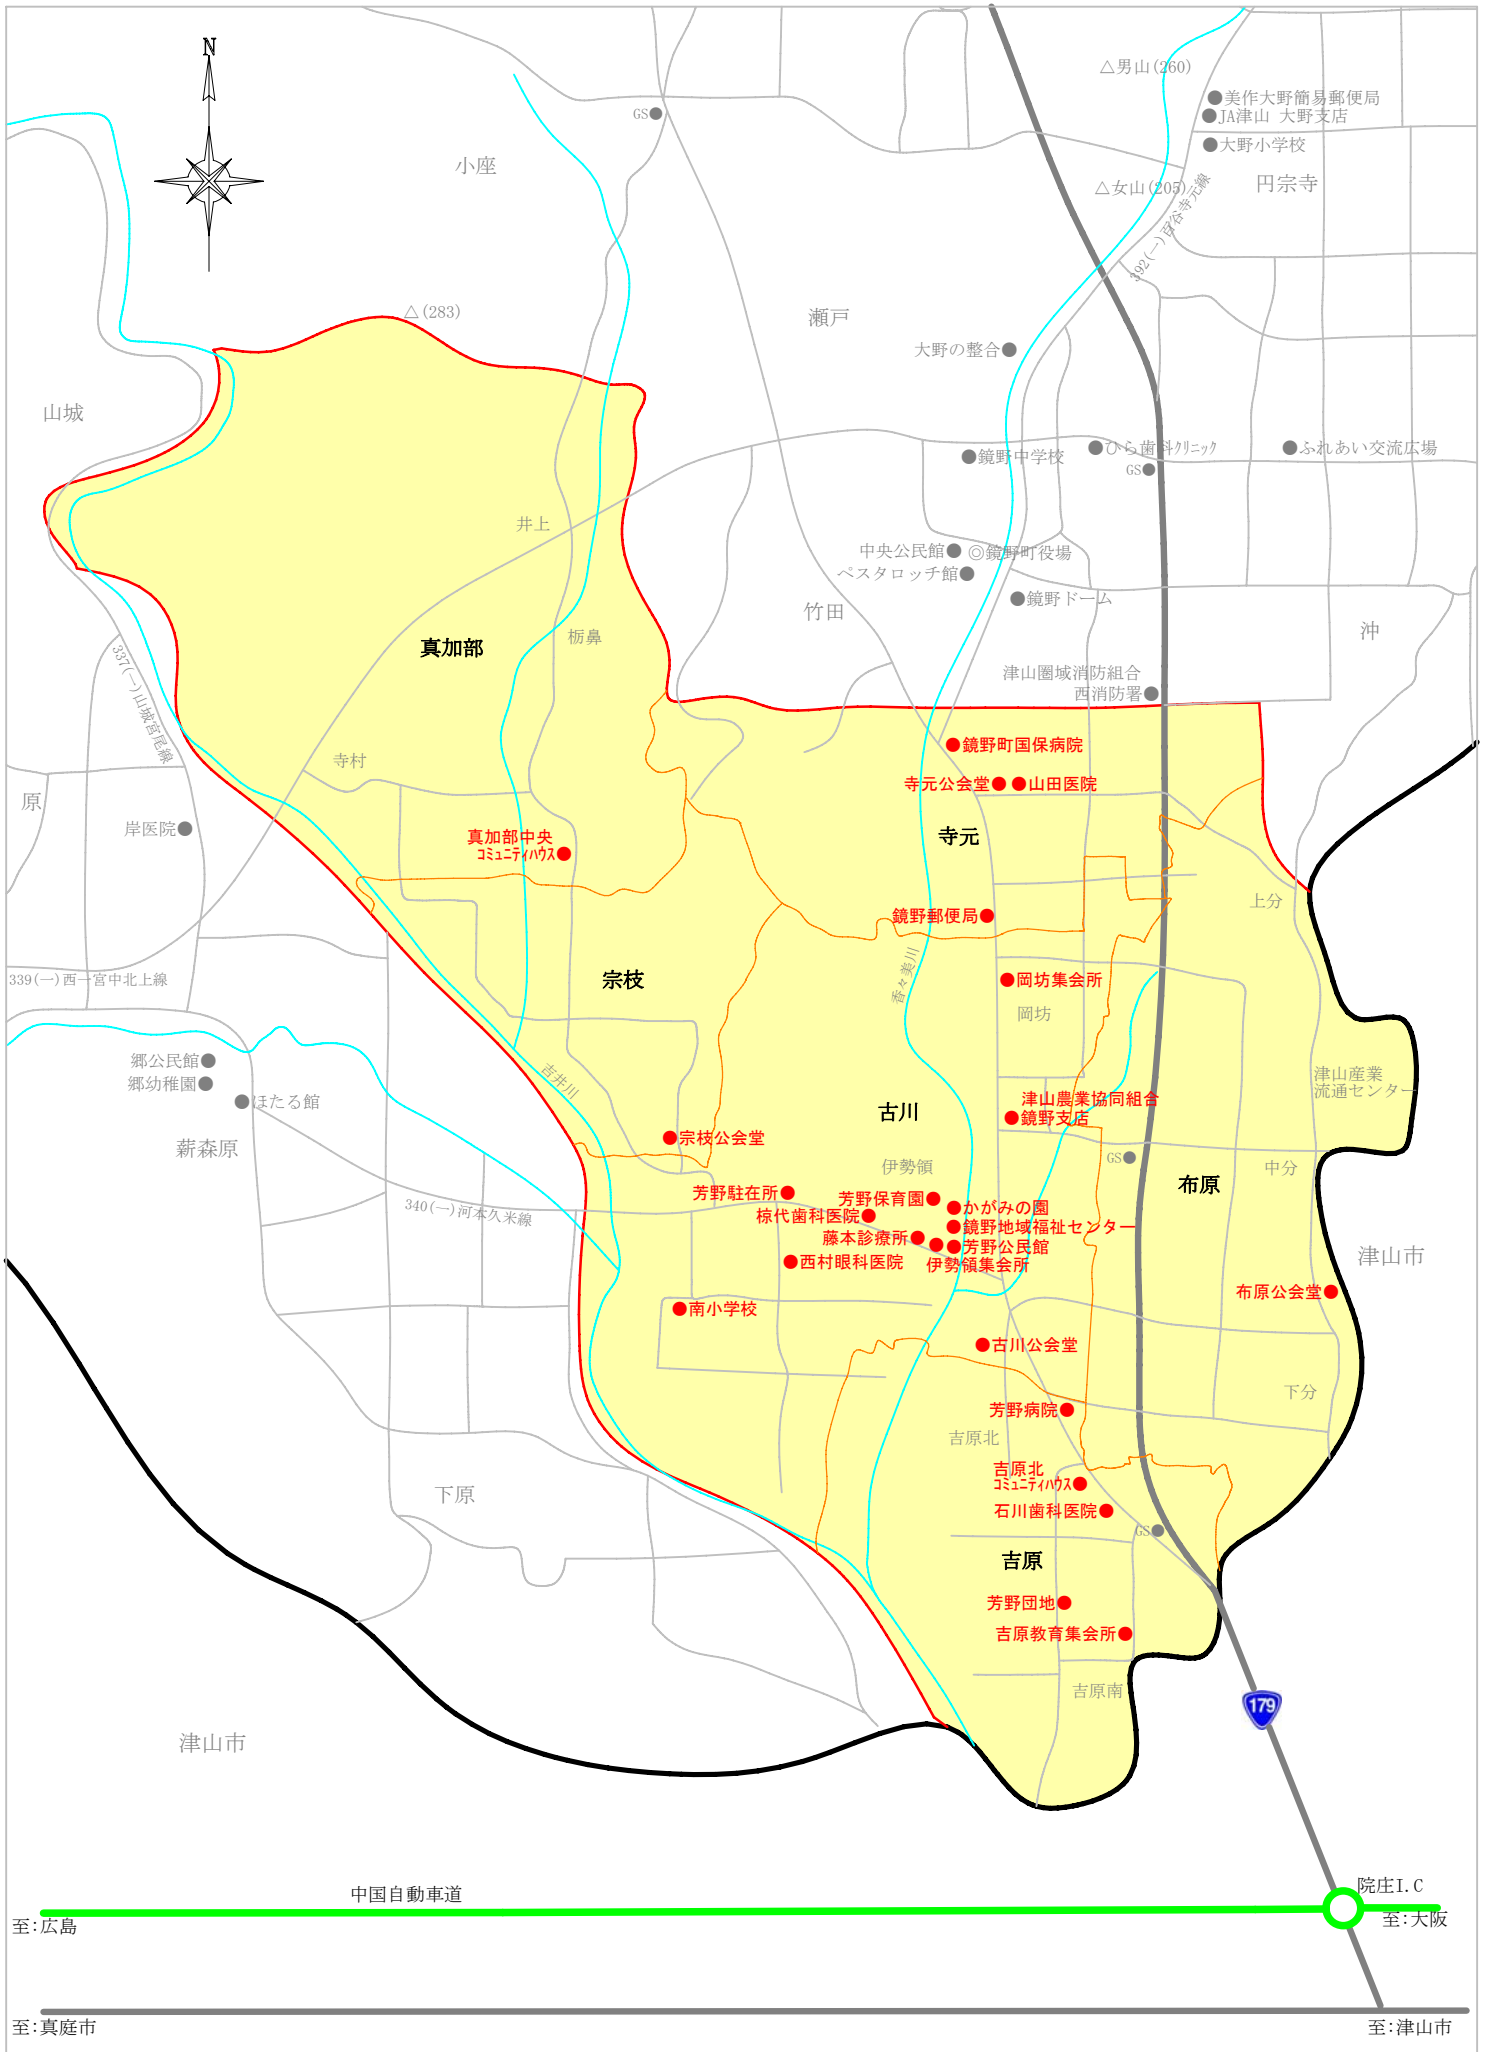

芳野地域MAP

中国自動車道
至: 広島
至: 真庭市
院庄I.C.
至: 津山市
至: 大阪