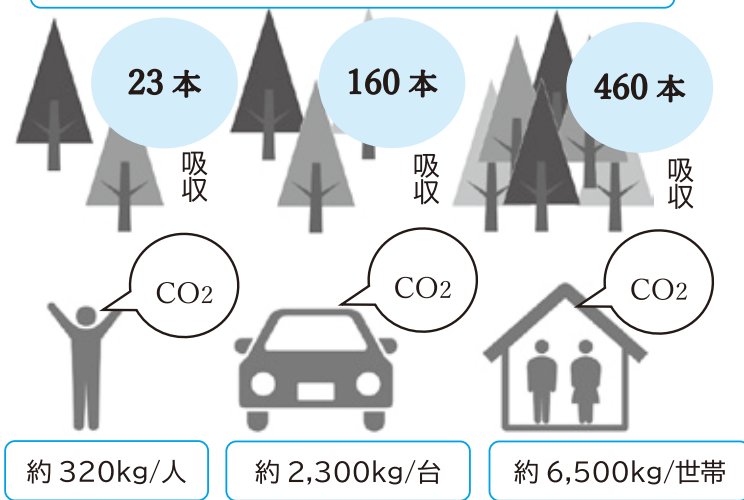

かがみの～森林(もり)のお便り～ 第1号

鏡野町では森林を守り育て、より豊かな状態で次の世代に引継ぐため、「鏡野町森林(もり)づくり協議会」とともに様々な取組みをおこなっています。今回は森林の持つ多様な機能について、次号は町の取組みについて紹介します。

森林(スギ)の二酸化炭素吸収量と各排出量(年間)

森林は木材生産のほかにも、多様な機能をもっています。

鏡野町の面積の87%を占める森林の働きを維持していくためには、適切な整備が必要です。