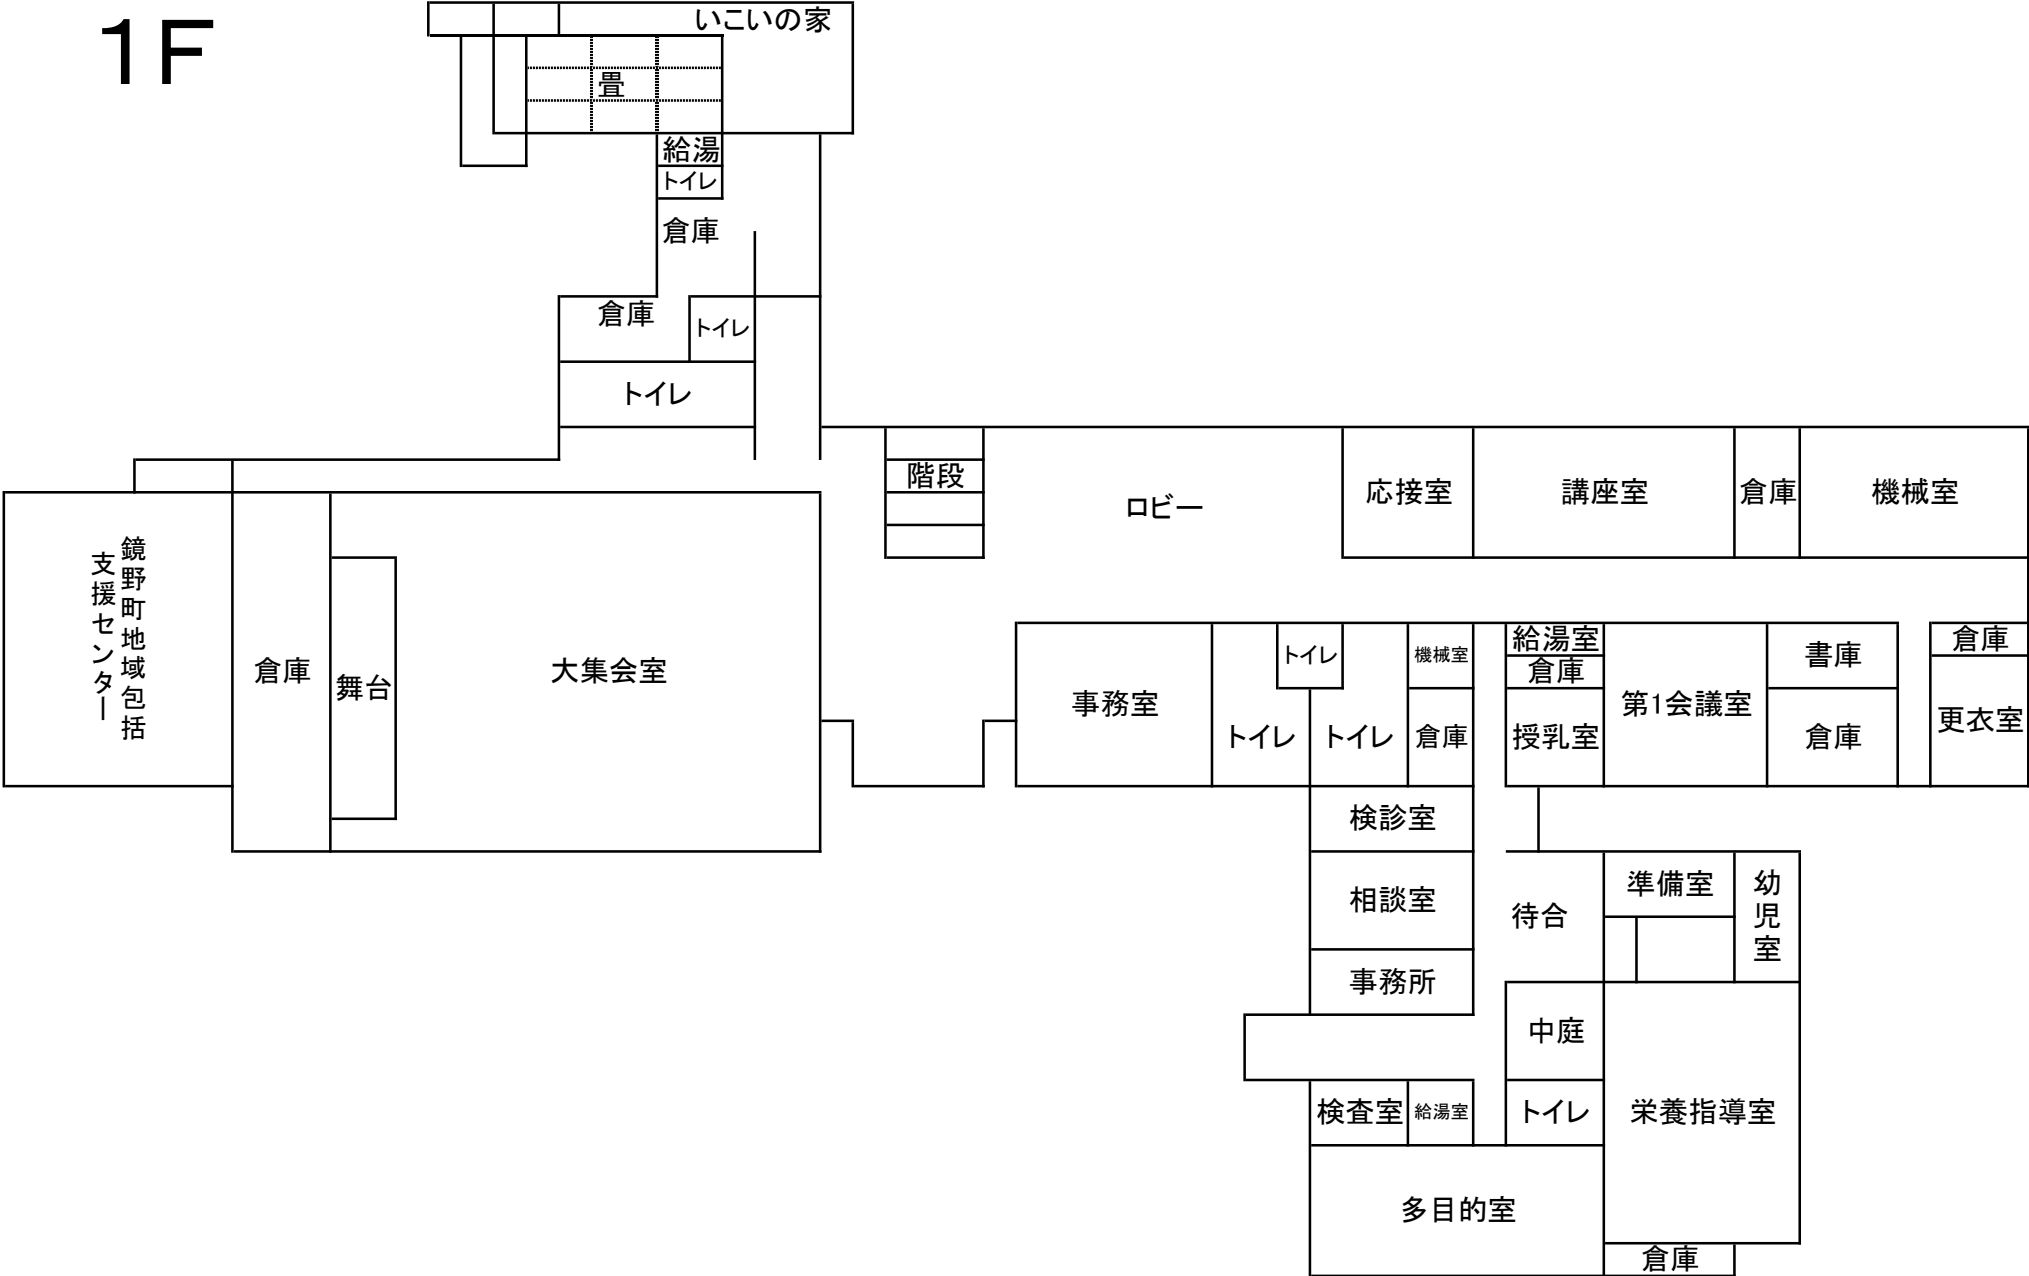

鏡野町立中央公民館平面図

1F

2F