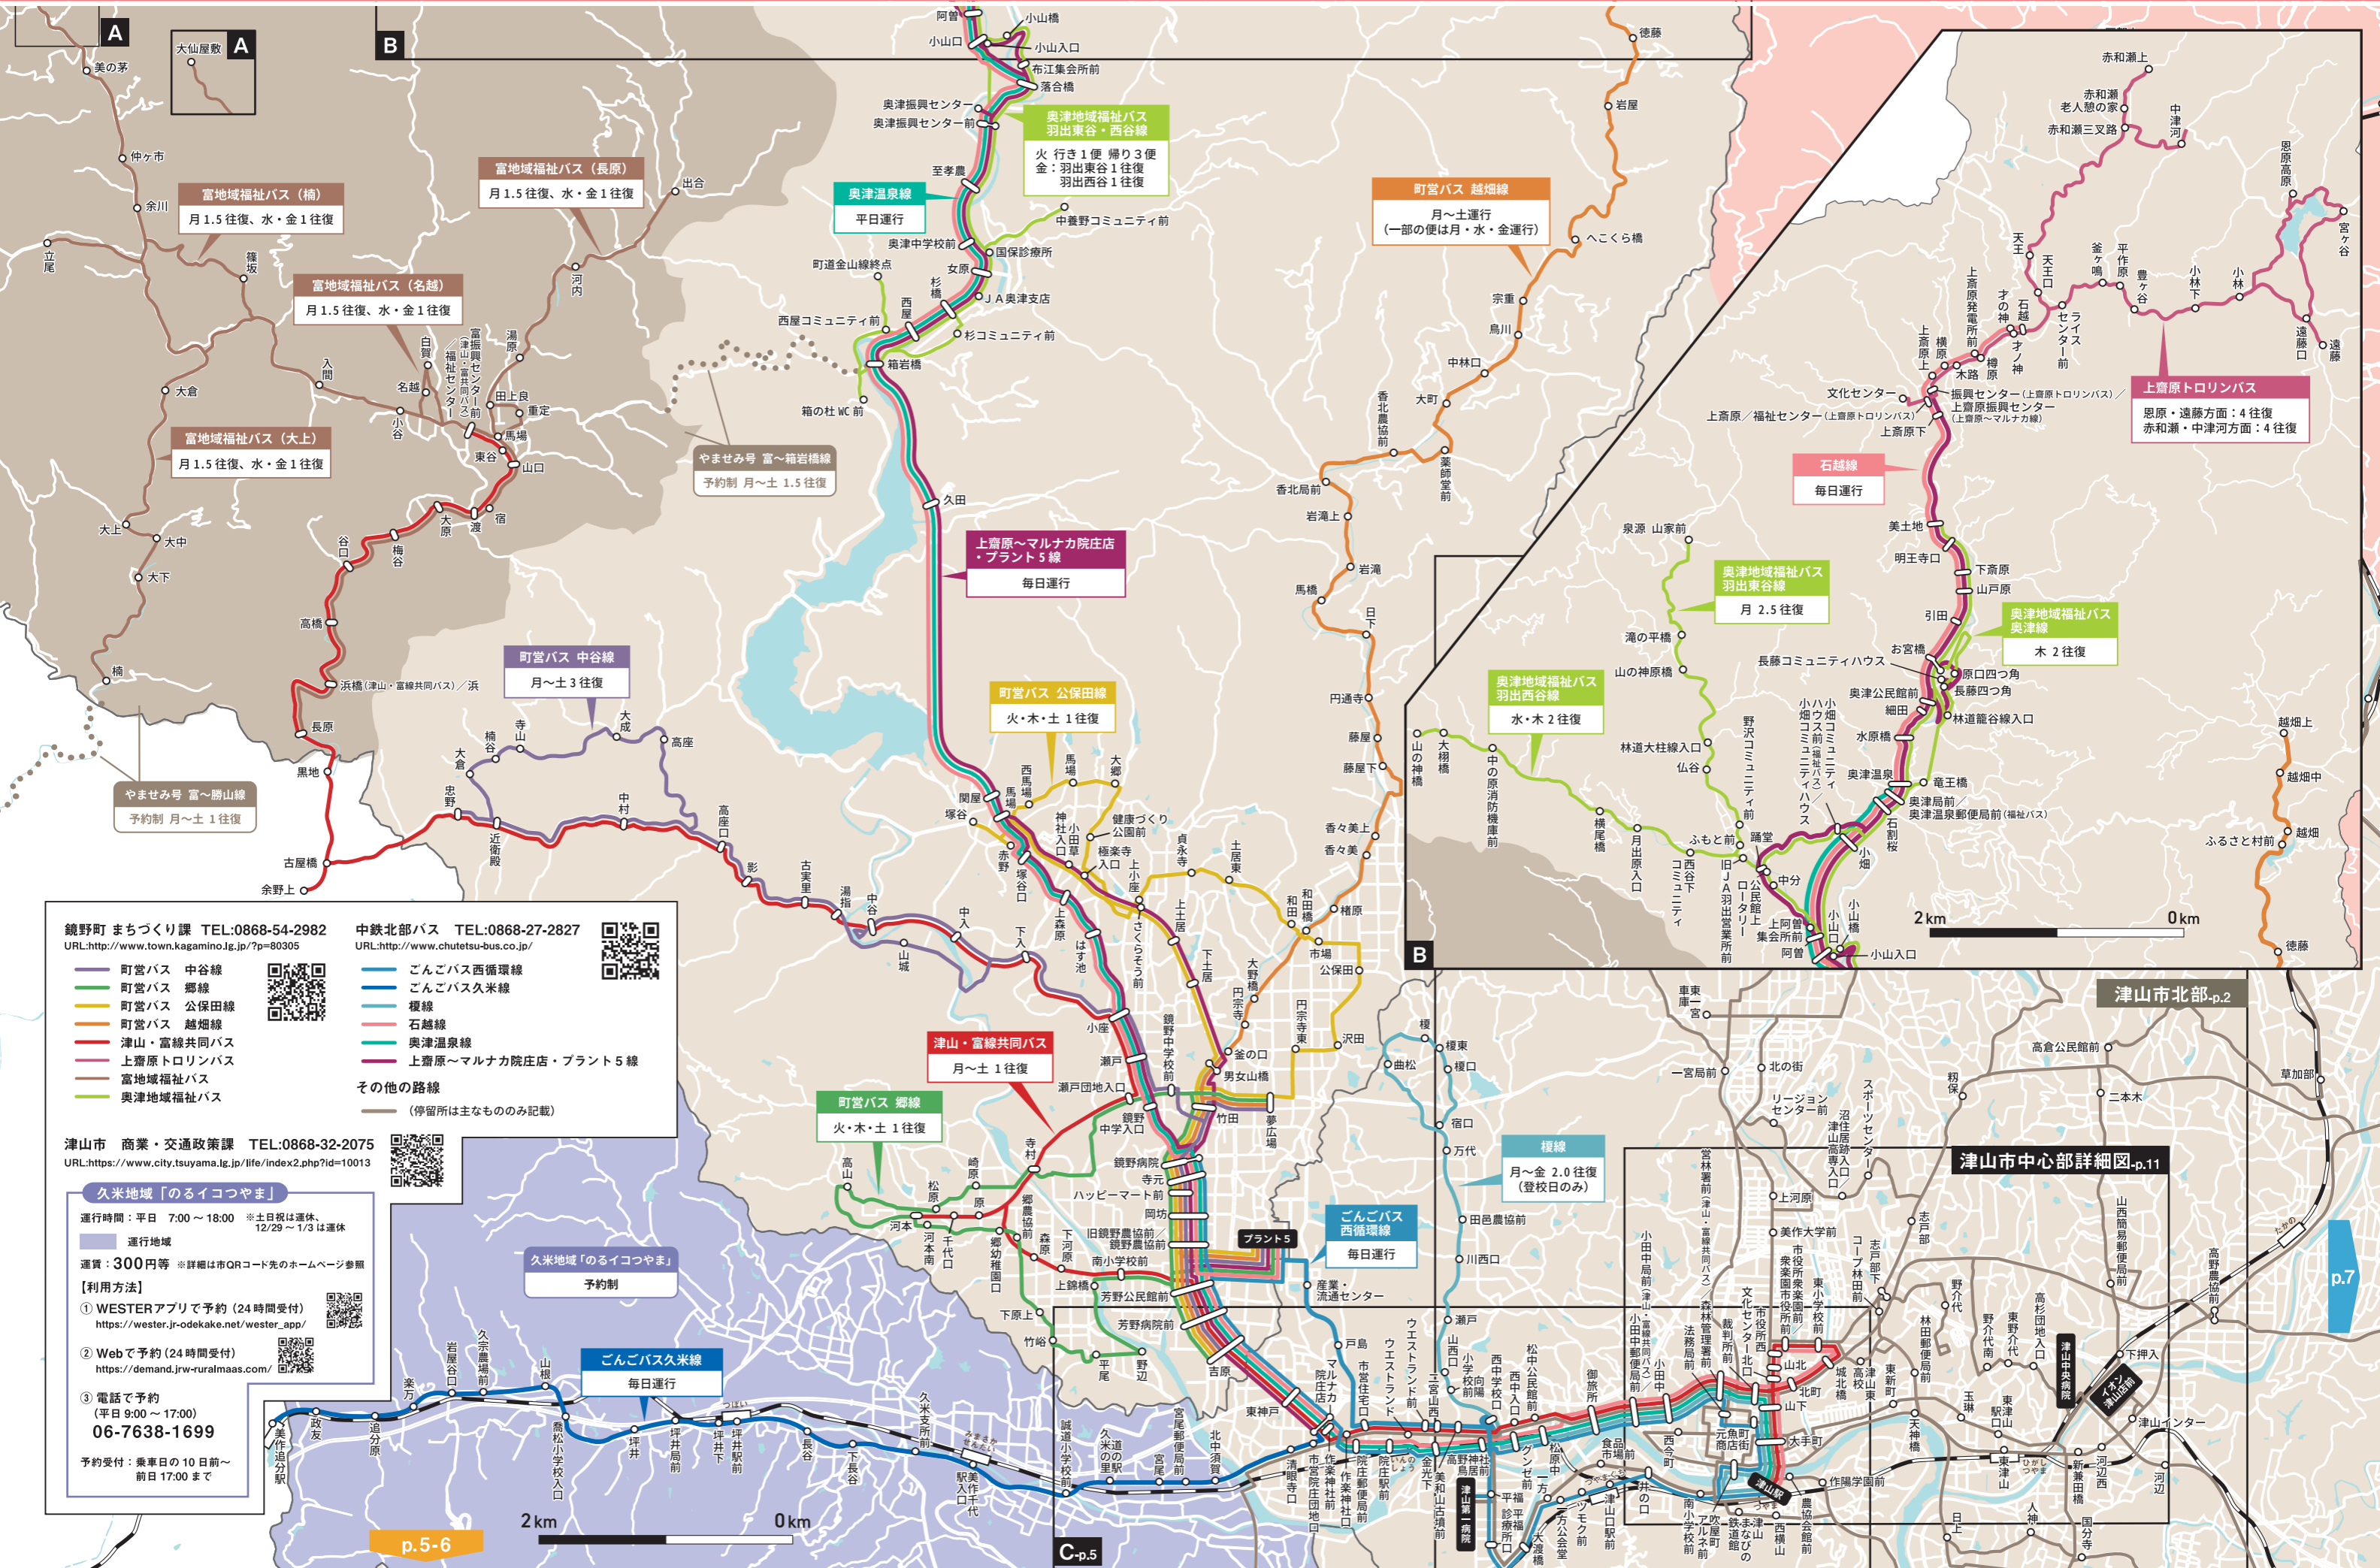

津山市西部・鏡野町エリア

鏡野町まちづくり課 TEL:0868-54-2982
URL:<http://www.town.kagamino.lg.jp/?p=80305>

中鉄北部バス TEL:0868-27-2827
URL:<http://www.chutetsu-bus.co.jp/>

津山市 商業・交通政策課 TEL:0868-32-2075
URL:<https://www.city.tsuyama.lg.jp/life/index2.php?id=10013>

久米地域「のりイコつやま」
運行時間: 平日 7:00～18:00 ※土日祝は運休、12/29～1/3は運休
運賃: 300円等 ※詳細は市QRコード先のホームページ参照

【利用方法】

1. WESTERアプリで予約 (24時間受付)
   <https://wester.jr-odekake.net/wester_app/>
2. Webで予約 (24時間受付)
   <https://demand.fw-ruralmaas.com/>
3. 電話で予約 (平日 9:00～17:00)
   06-7638-1699
   予約受付: 乗車日の10日前～前日 17:00まで