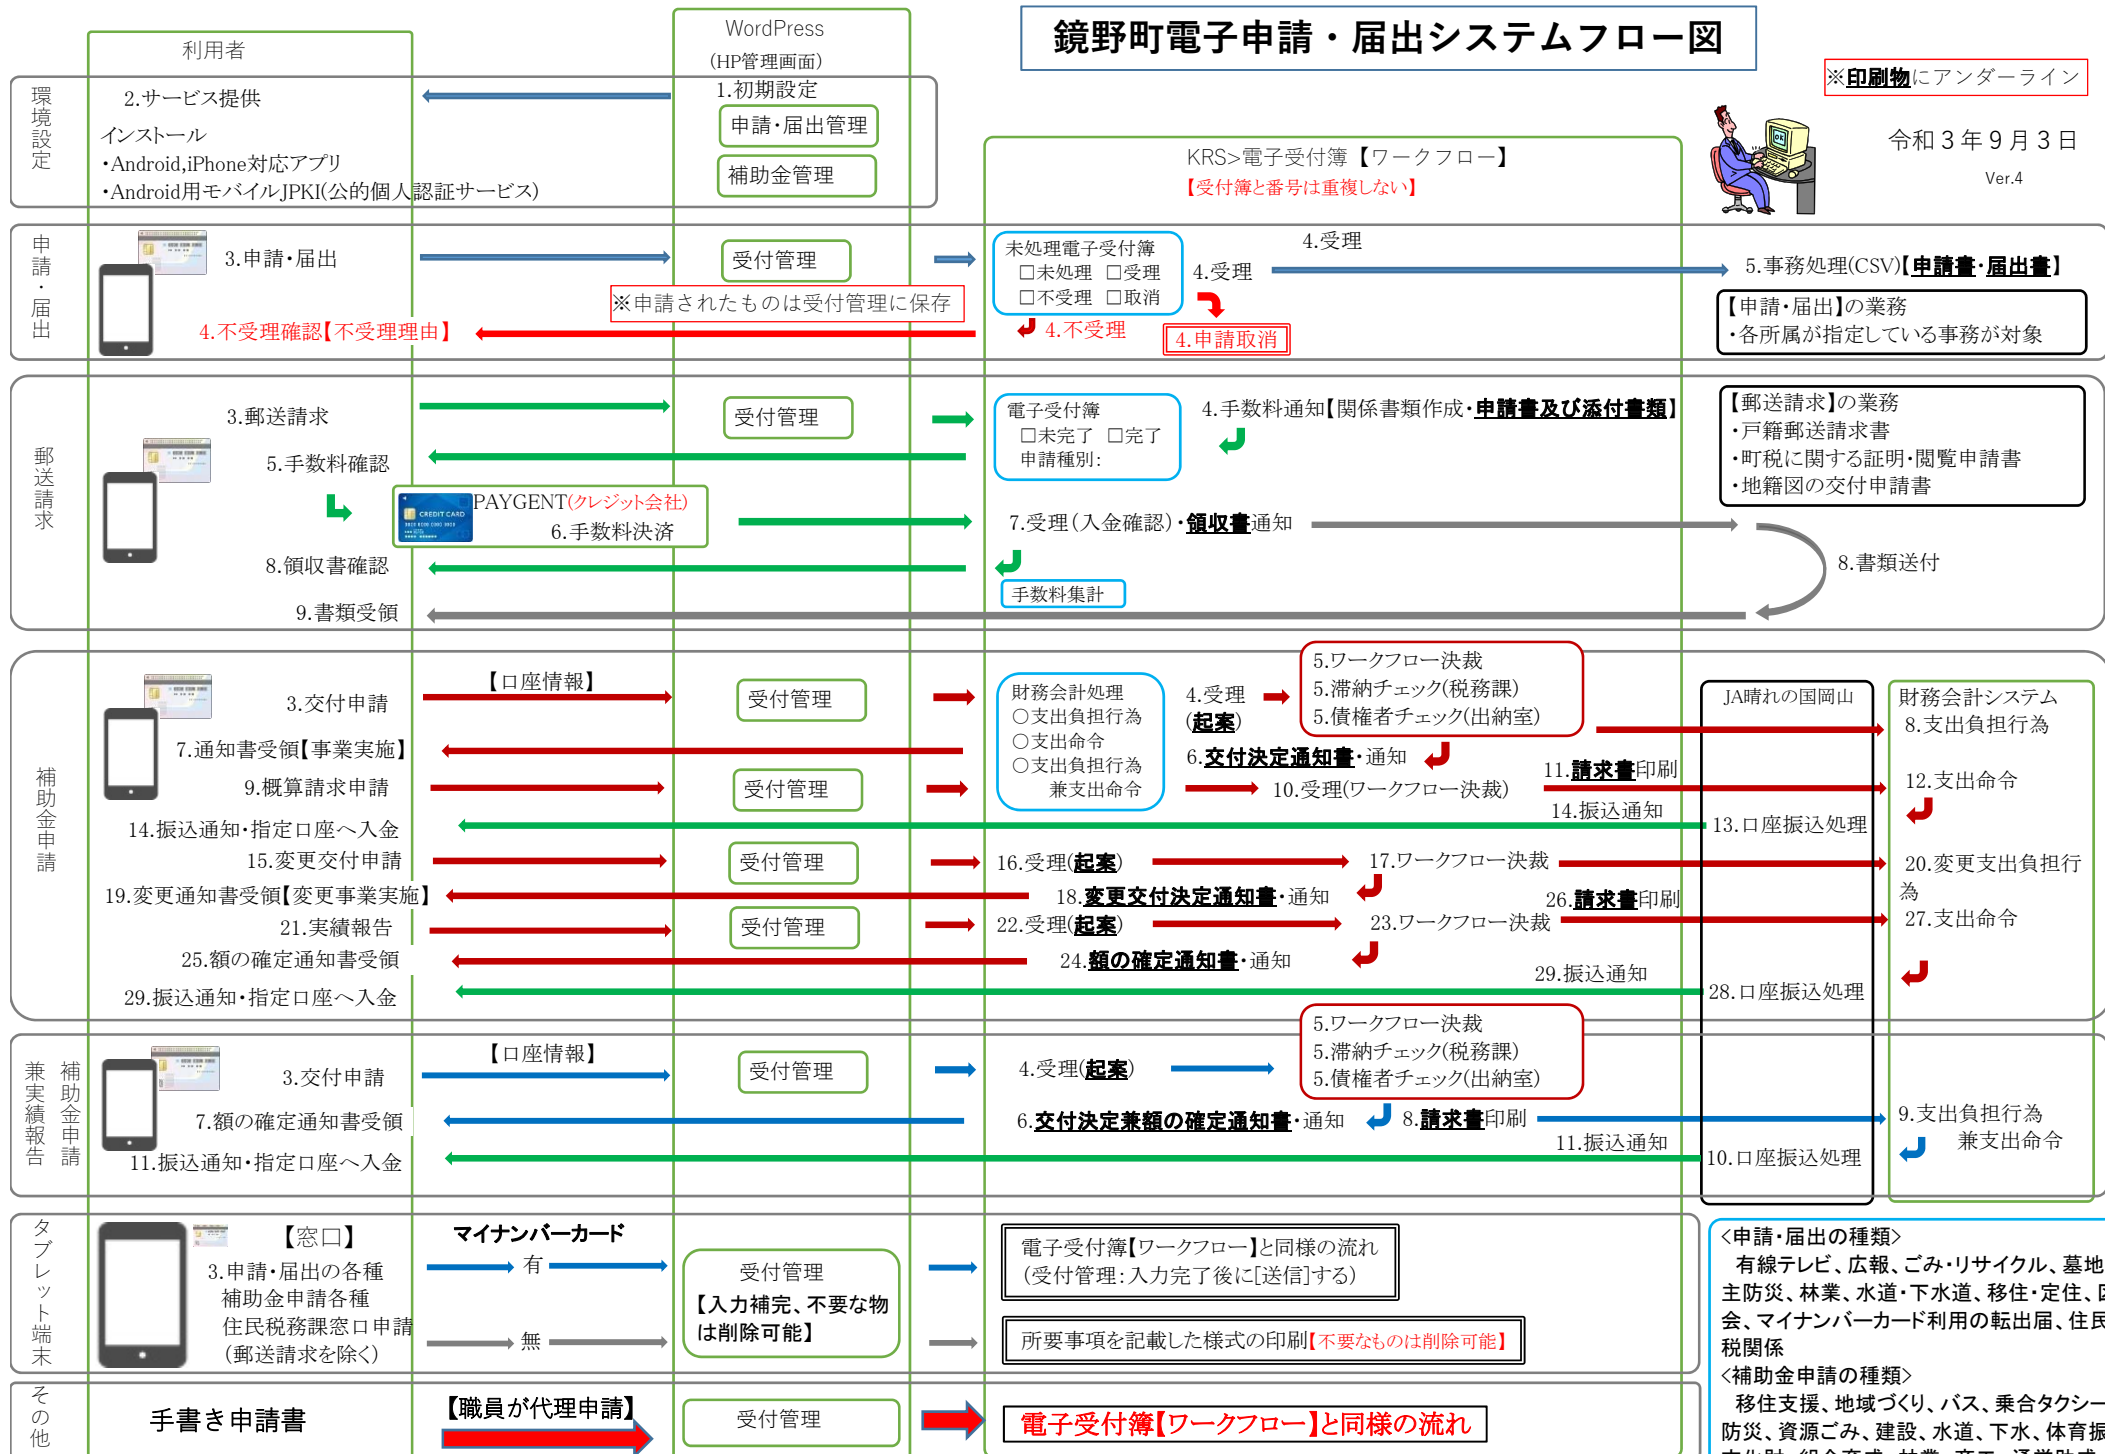

# 鏡野町電子申請・届出システムフロー図

※印刷物にアンダーライン

令和3年9月3日  
Ver.4

※KRSとはグループウェアソフト、WordPressはホームページ管理用ソフトウェア、業務用パソコンのブラウザ(Internet Explorer、Firefox、Microsoft Edge)で稼働します。