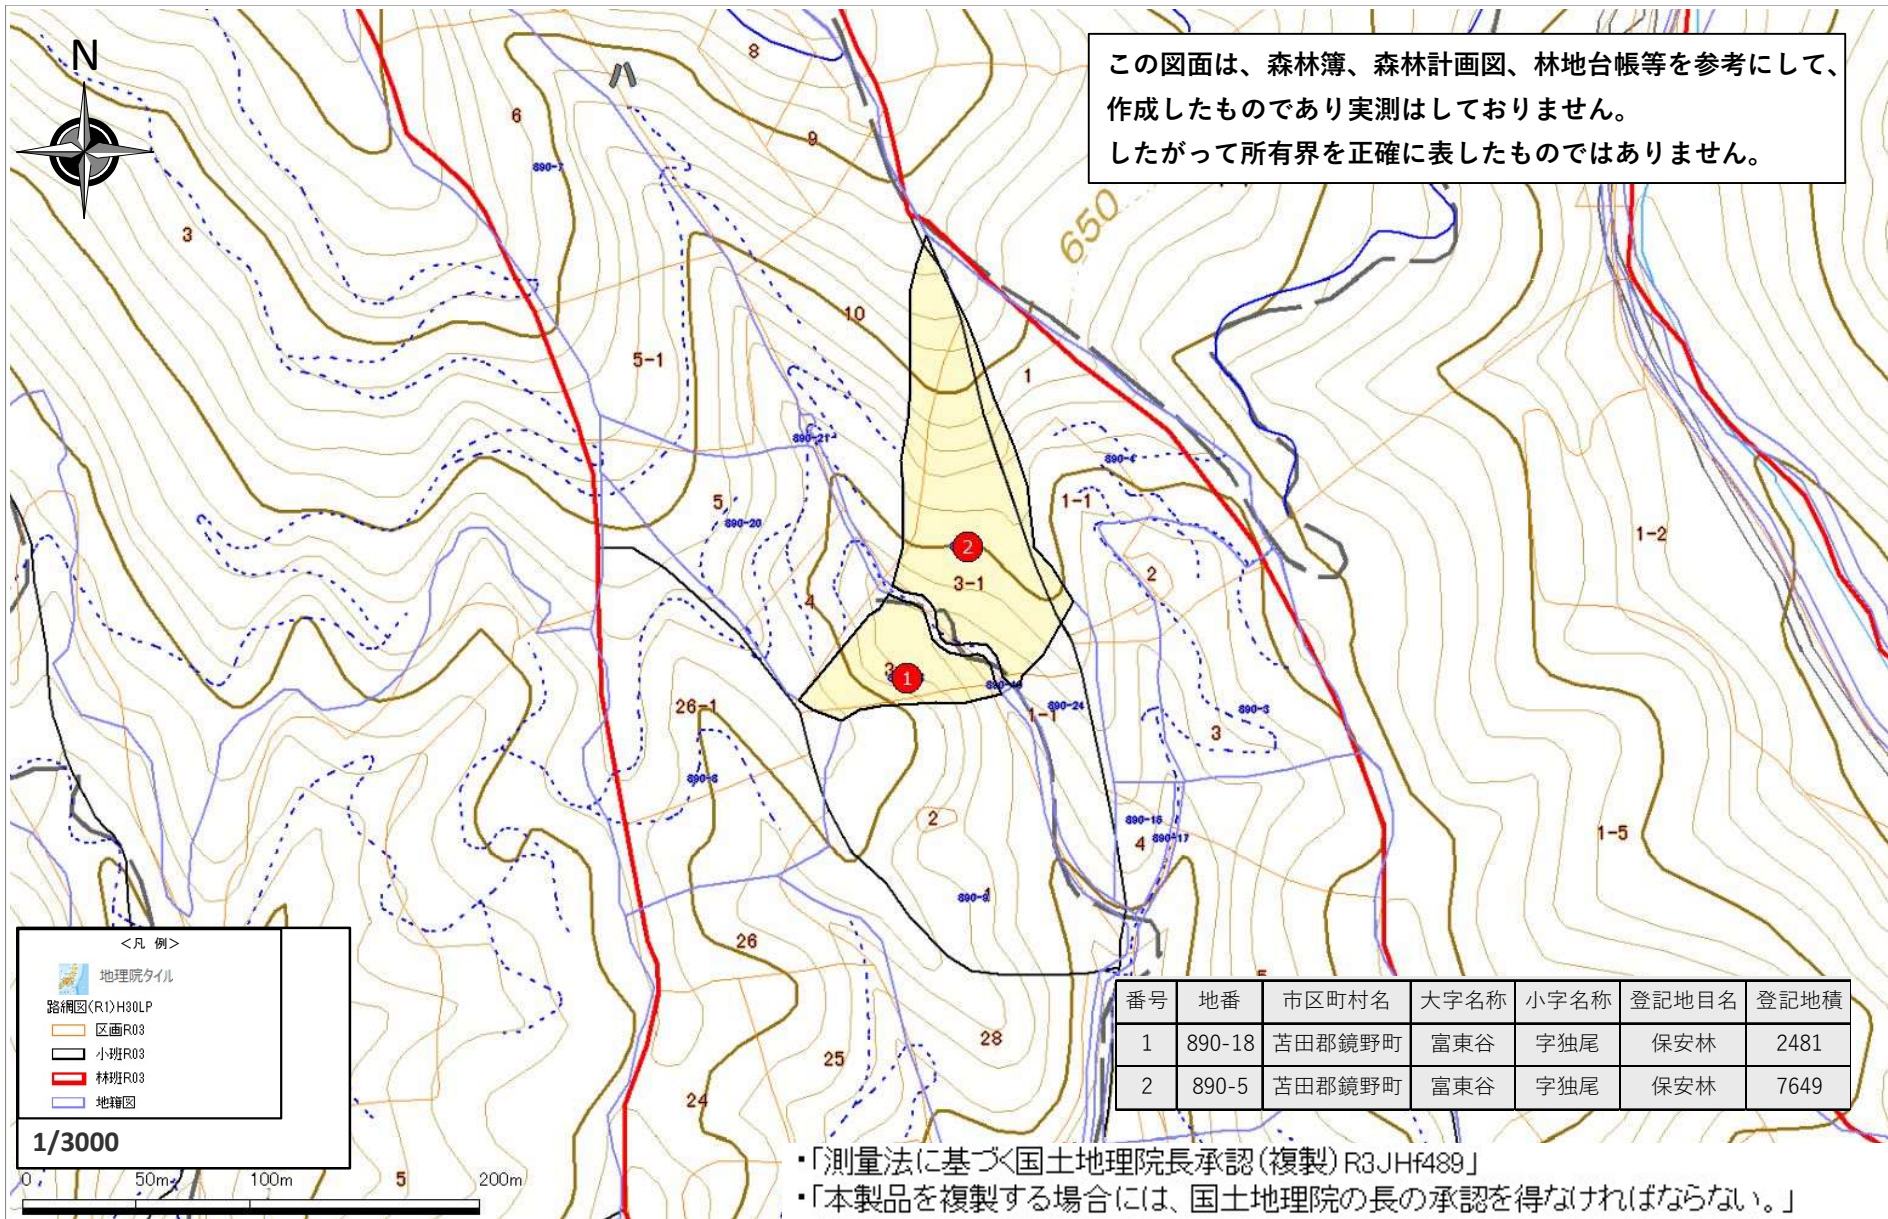

この図面は、森林簿、森林計画図、林地台帳等を参考にして、作成したものであり実測はしておりません。
したがって所有界を正確に表したものではありません。

<凡 例>

- 地理院タイル
- 路線図(R1)H30LP
- 区画R03
- 小班R03
- 林班R03
- 地籍図

1/3000

0 50m 100m 200m

番号	地番	市区町村名	大字名称	小字名称	登記地目名	登記地積
1	890-18	苫田郡鏡野町	富東谷	字独尾	保安林	2481
2	890-5	苫田郡鏡野町	富東谷	字独尾	保安林	7649